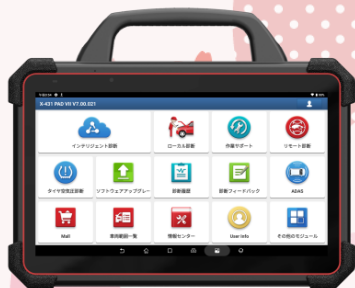

春の下取りキャンペーン

キャンペーン期間：2024年3月8日～2024年6月14日

最大60,000円

【下取りキャンペーンのお支払いまでの流れ】

対象機種を購入

下取り機種を郵送