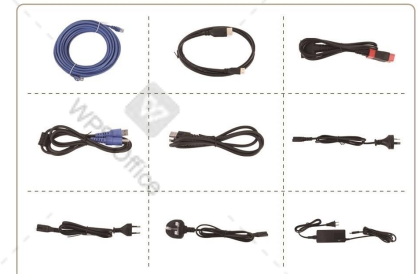

キックスタンド
(0~180°)

LAN/WANポート、
I/Oポート、DC-INジャック

ヒートシンク

OS	Android 13
CPU	2.0GHz, Octa-Core
メモリー	12GB
ストレージ	512GB
ディスプレイ	13.6インチ, 2560×1600
バッテリー	9,360mAh@7.6V / 71.1Wh
カメラ	背面20MP、前面8MP
VCI接続	2.4GHz & 5GHz Dual Wi-Fi
インターフェイス	タイプC & A、DC IN、Micro SD、Mini HDMI
サイズ	377×246×35mm